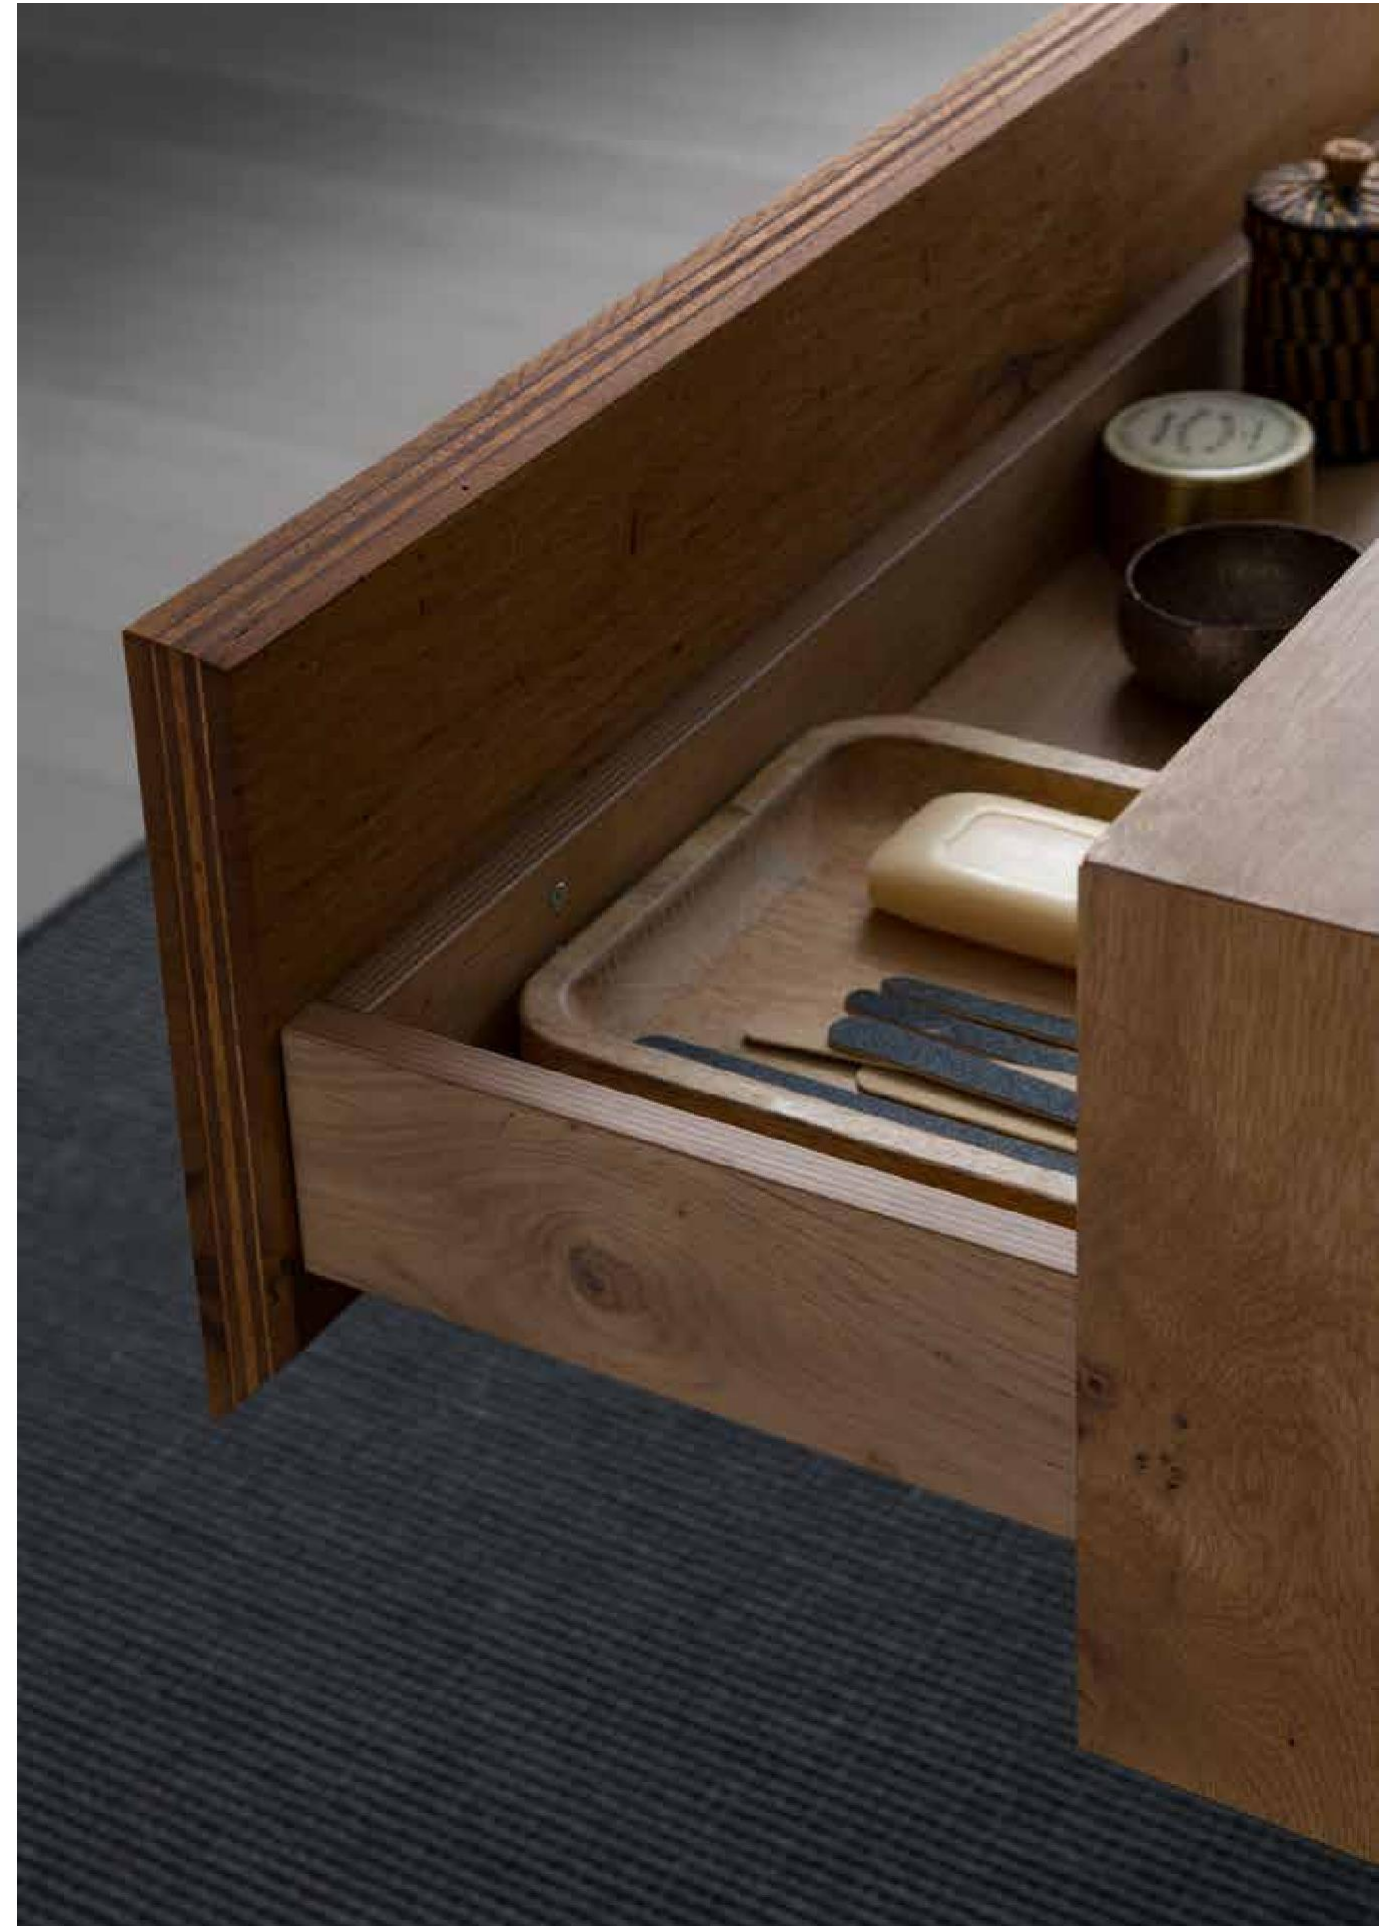

*Suspended drawers Solid wood Natural
Old Oak finish (above and right page).*