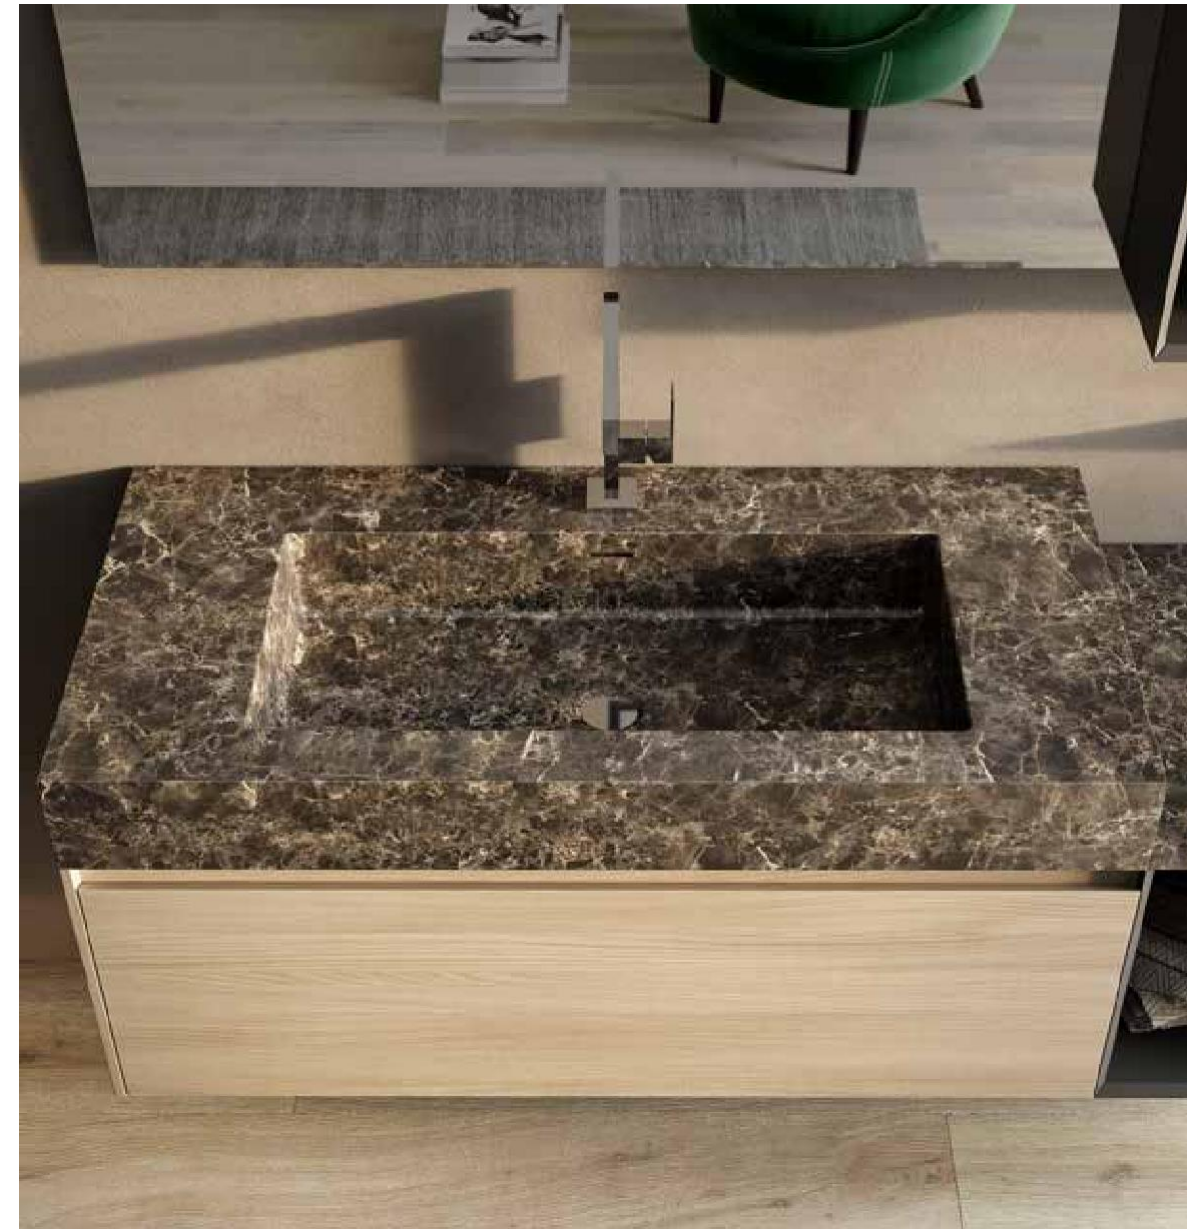

NING .01

Finiture Finishes

Rovere Nodato Ecrù **Laccato Opaco Lontra**
Ecrù Knotted Oak *Matt Lacquered Lontra*

Cromo **Titanio**
Cromo *Titanio*

Basi sospese in Melaminico Rovere Nodato Ecrù, vani a giorno Laccato Opaco Lontra, top con vasca integrata in Laminato Hpl Emperador, mensola Old Wood in metallo finitura Titanio, specchiere Garda con lampada Metro e miscelatore Hito 51 finitura Cromo (pagina successiva).

Melamine Ecrù knotted oak suspended units, Open units matt Lontra, Top with Laminato Hpl Emperador integrated washbasin, Old Wood metal shelf Titanio finish, Garda mirrors with Metro lamp and Cromo Hito 51 mixer (next page).