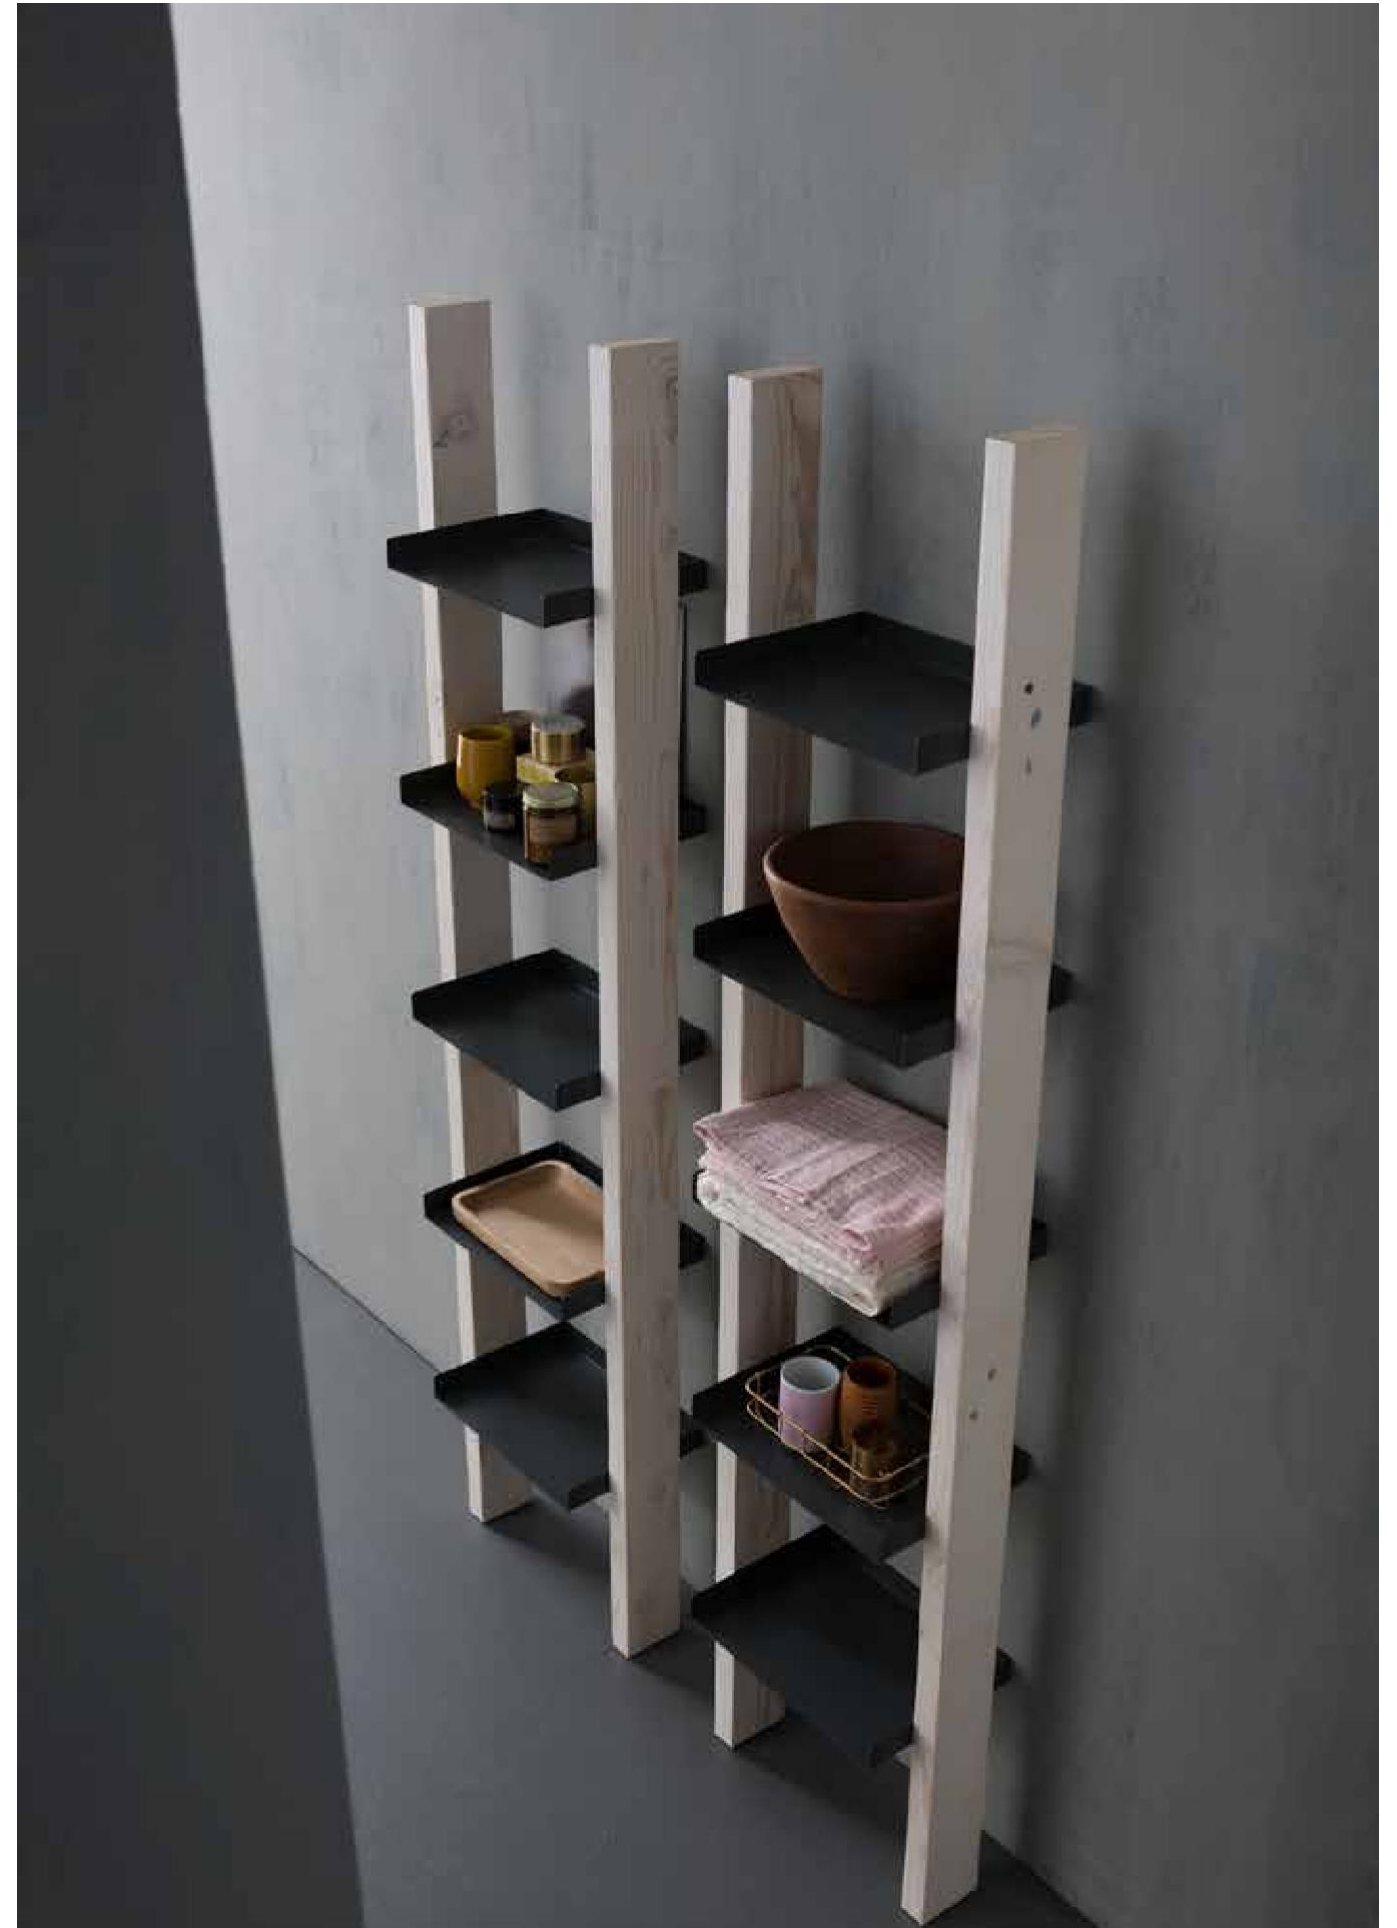

Dettaglio del piano d'appoggio inferiore in Massello finitura Abete Bianco e dei Porta salviette in metallo finitura Titanio (sopra).

Coppia lavabi in appoggio Infinity in finitura Mineral Bianco, coppia miscelatore Ultraminimal finitura Cromo, coppia specchiere Round con retro illuminazione (sinistra).

Solid White Spruce top and Titanio metal towel holder detail (above).

Infinity washbasins couple in Mineral Bianco finish, Ultraminimal mixers couple Cromo finish, Round mirrors couple with back light (left page).