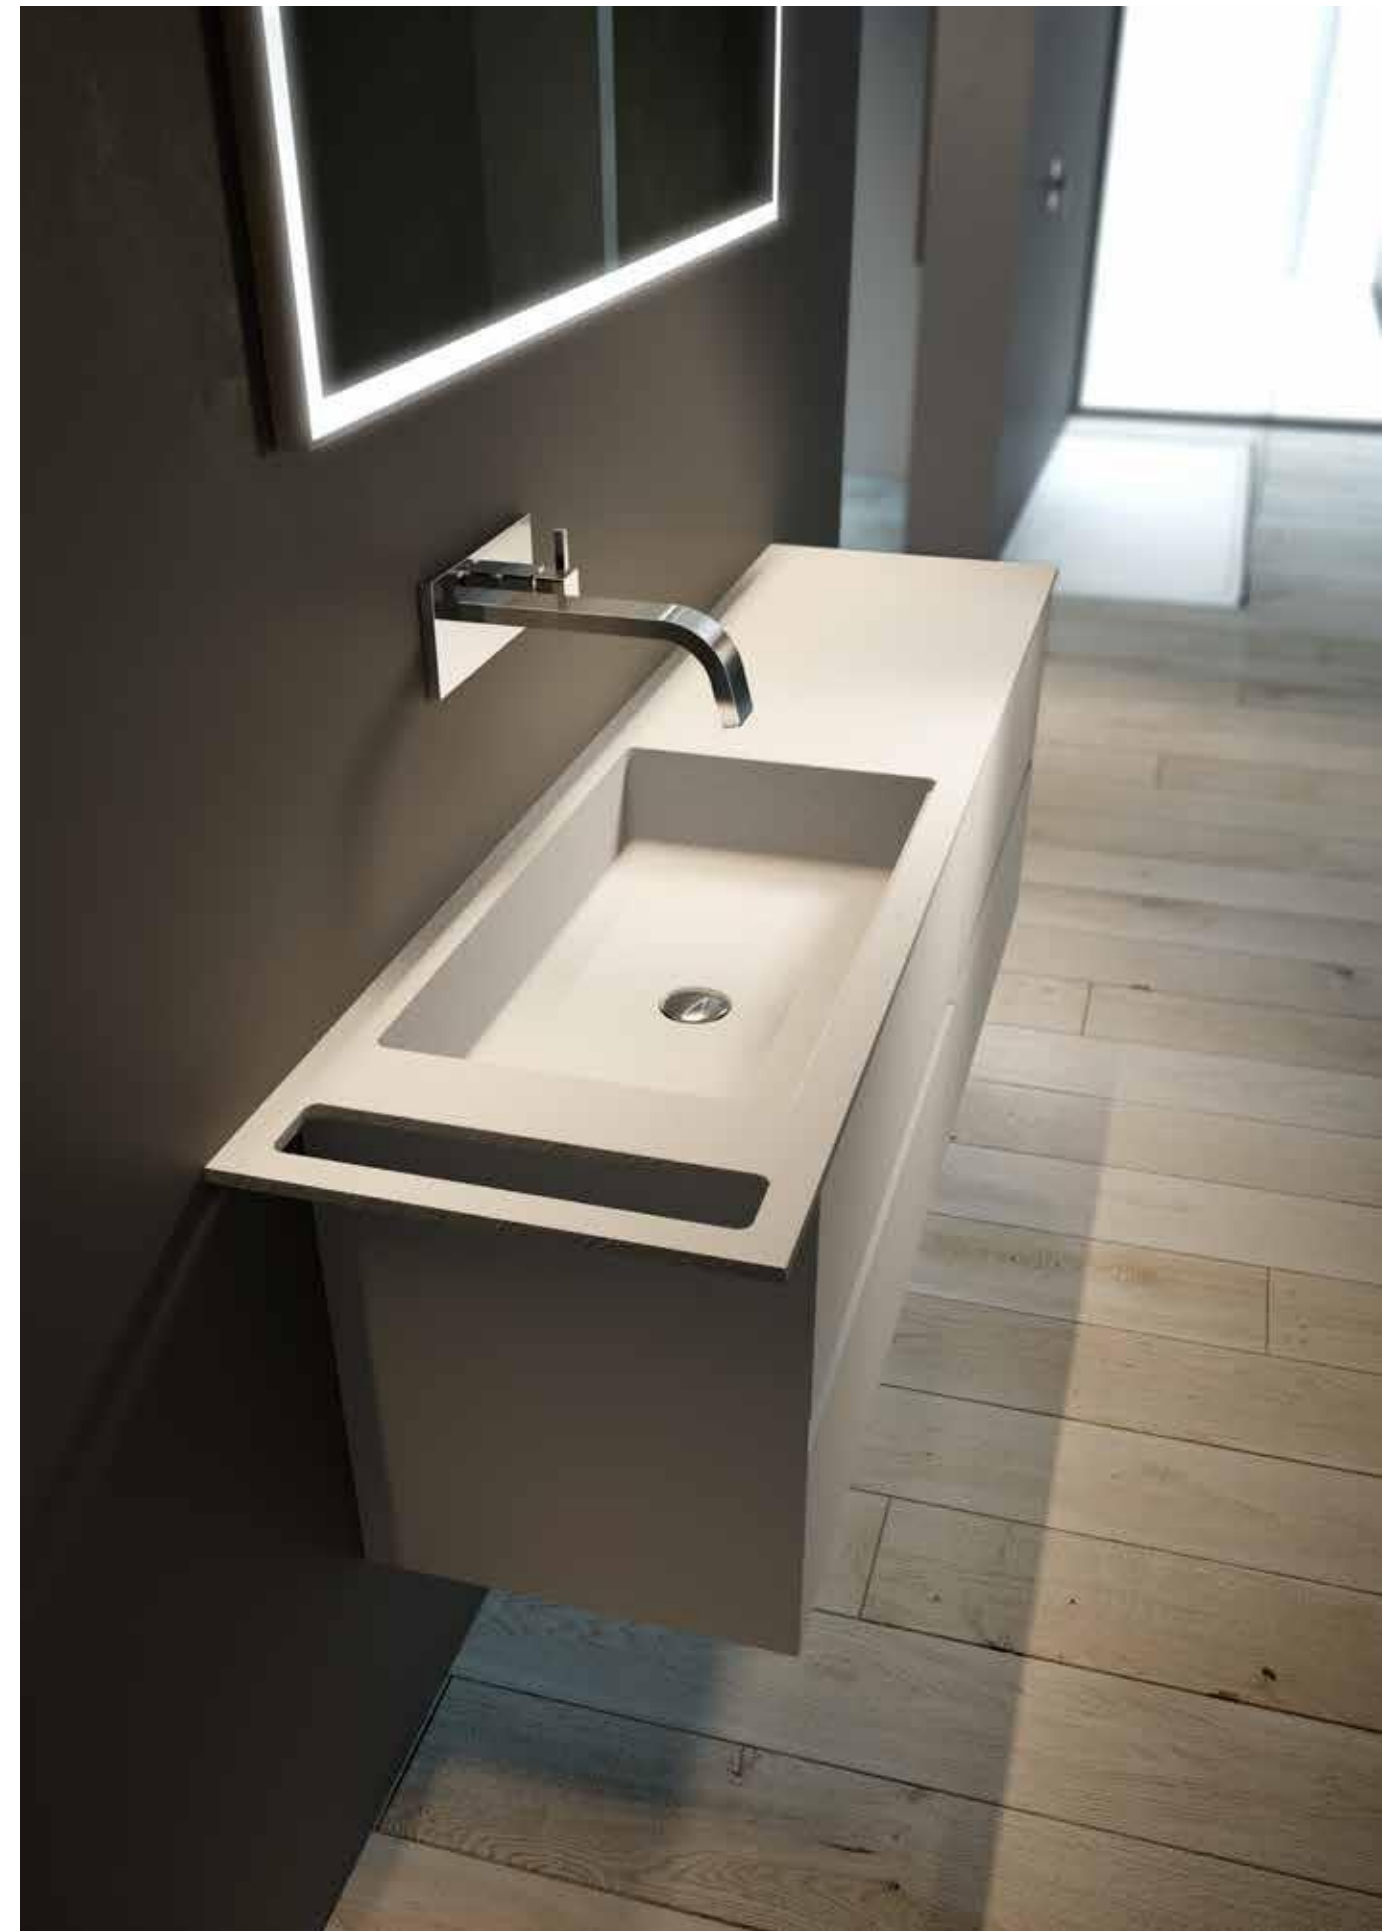

CITY GOLA .03

Finiture *Finishes*

Laccato Opaco Bianco   **Laccato OpacoAzzurro**
Matt Lacquered Bianco   *Matt Lacquered Azzurro*

Due basi sospese porta lavabo con due cassettoni
Laccato Opaco Bianco, top in finitura Mineral
Bianco con vasca integrata, specchiera Giunone con
fascia perimetrale satinata e luce a led e colonne
Laccato Opaco Azzurro (pagina successiva).

*2 suspended washbasins with 2 drawers matt
Bianco, Mineral bianco top with integrated
washbasin, Giunone mirror with satin frame and
led light and Columns matt Azzurro (next page).*