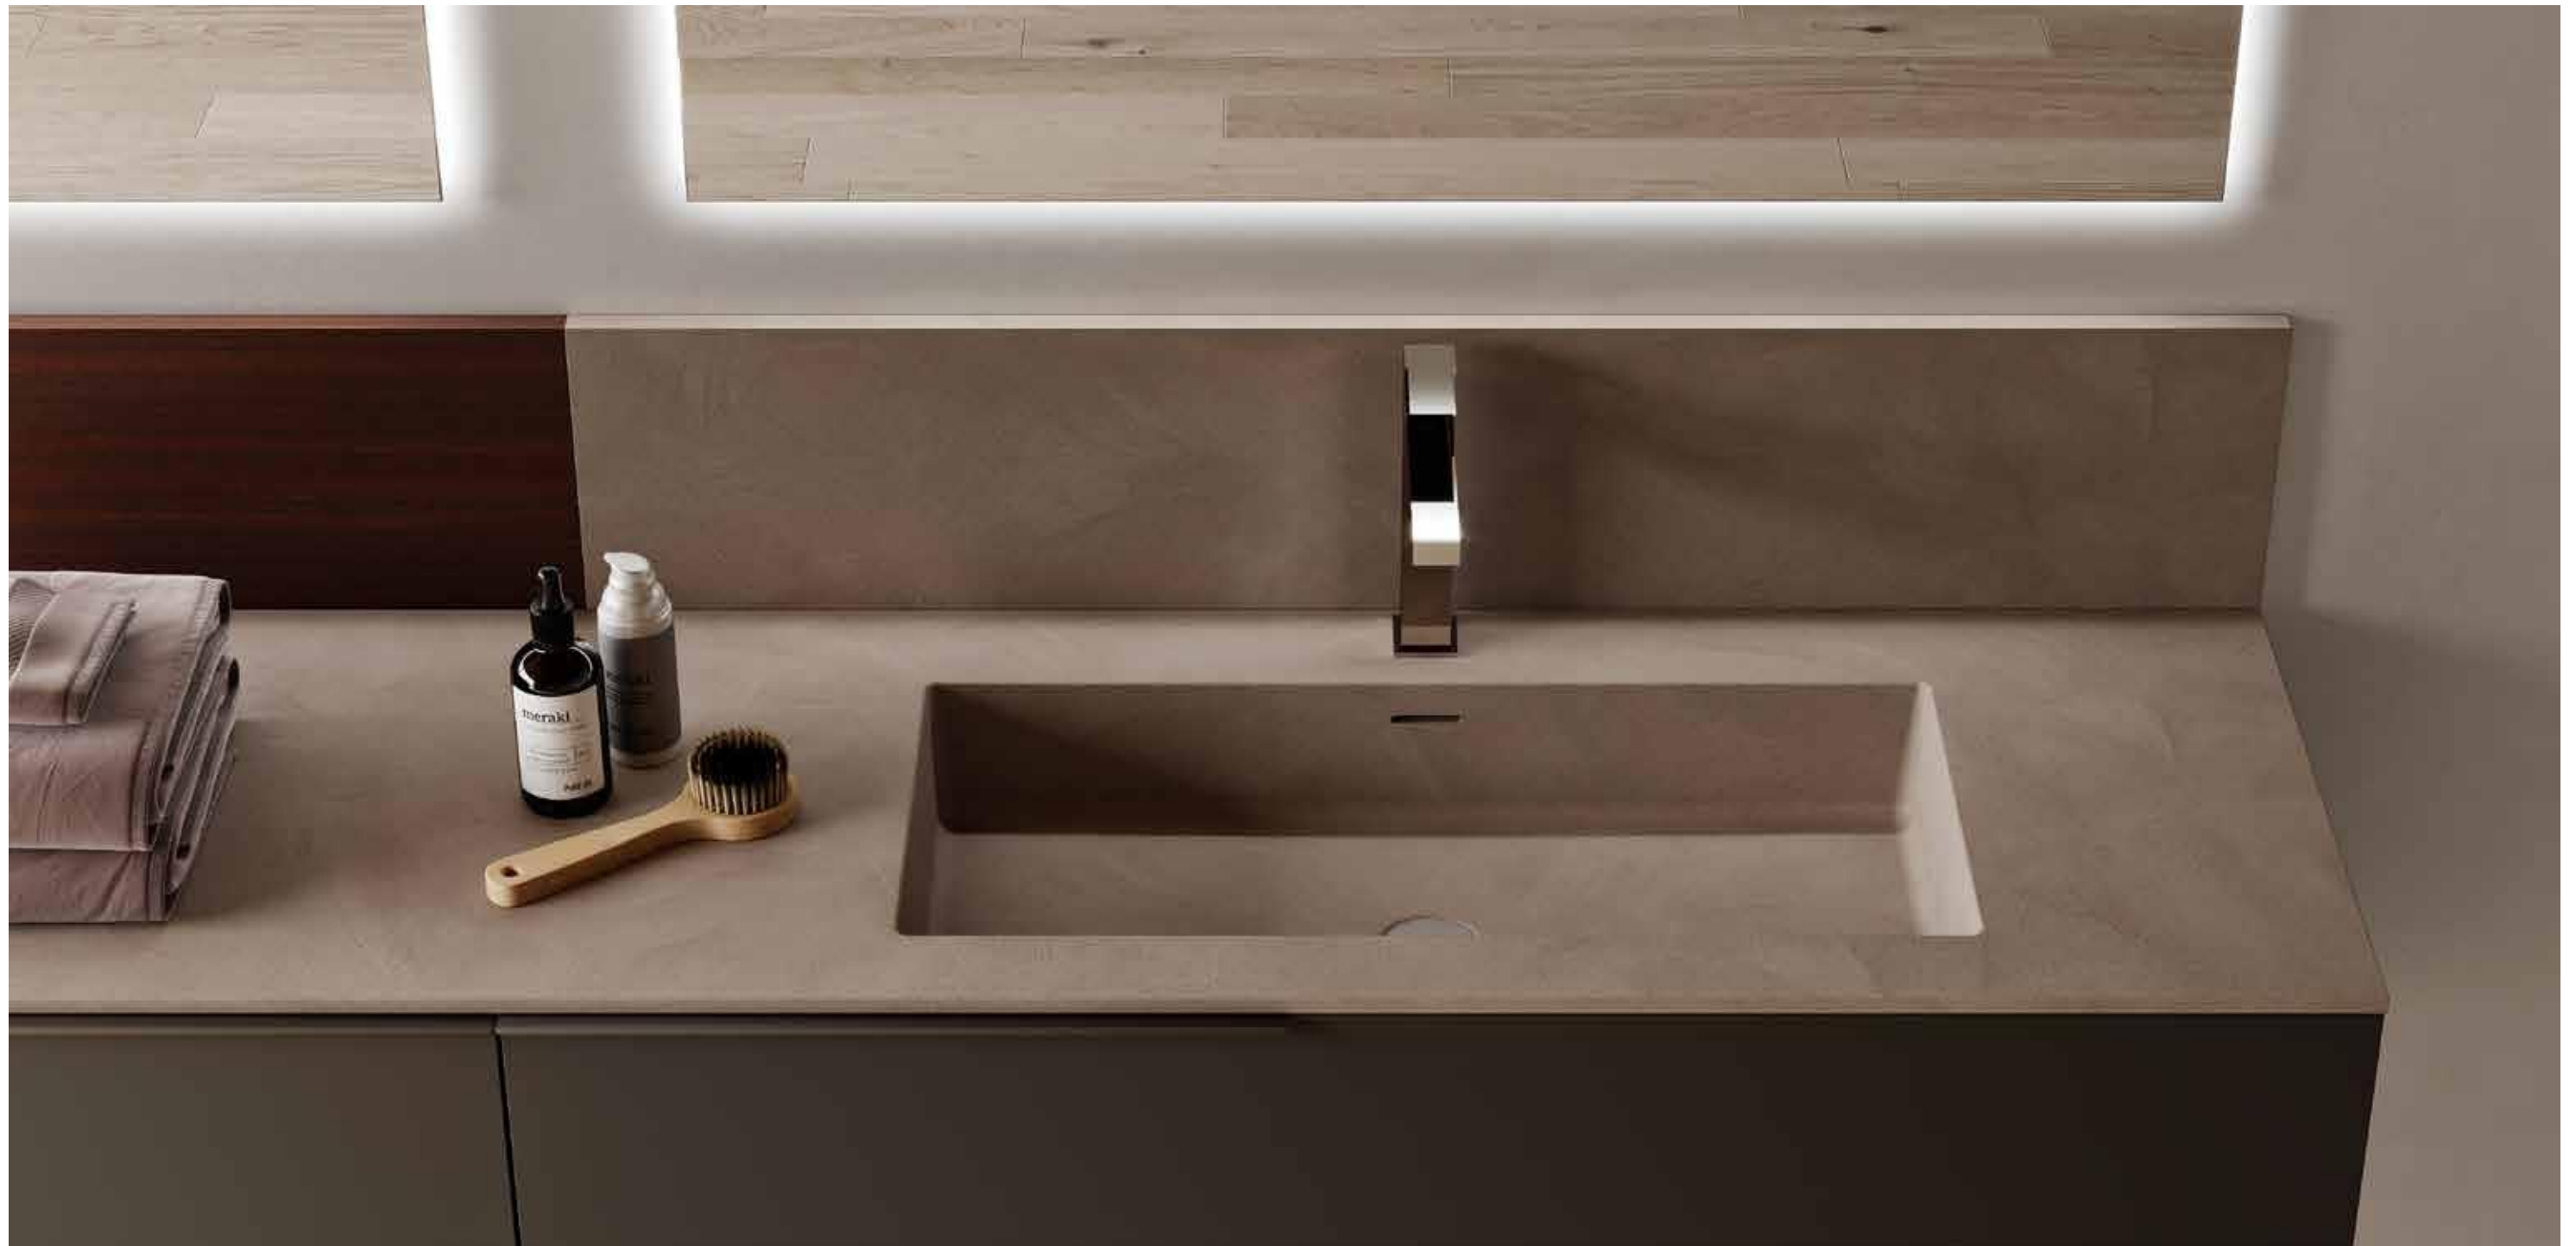

Miscelatore Ultraminimal finitura Cromo e top con vasca integrata in Laminato Hpl Malta Canapa.

Ultraminimal mixer Cromo finish and top with integrated washbasin Laminato Hpl Malta Canapa.