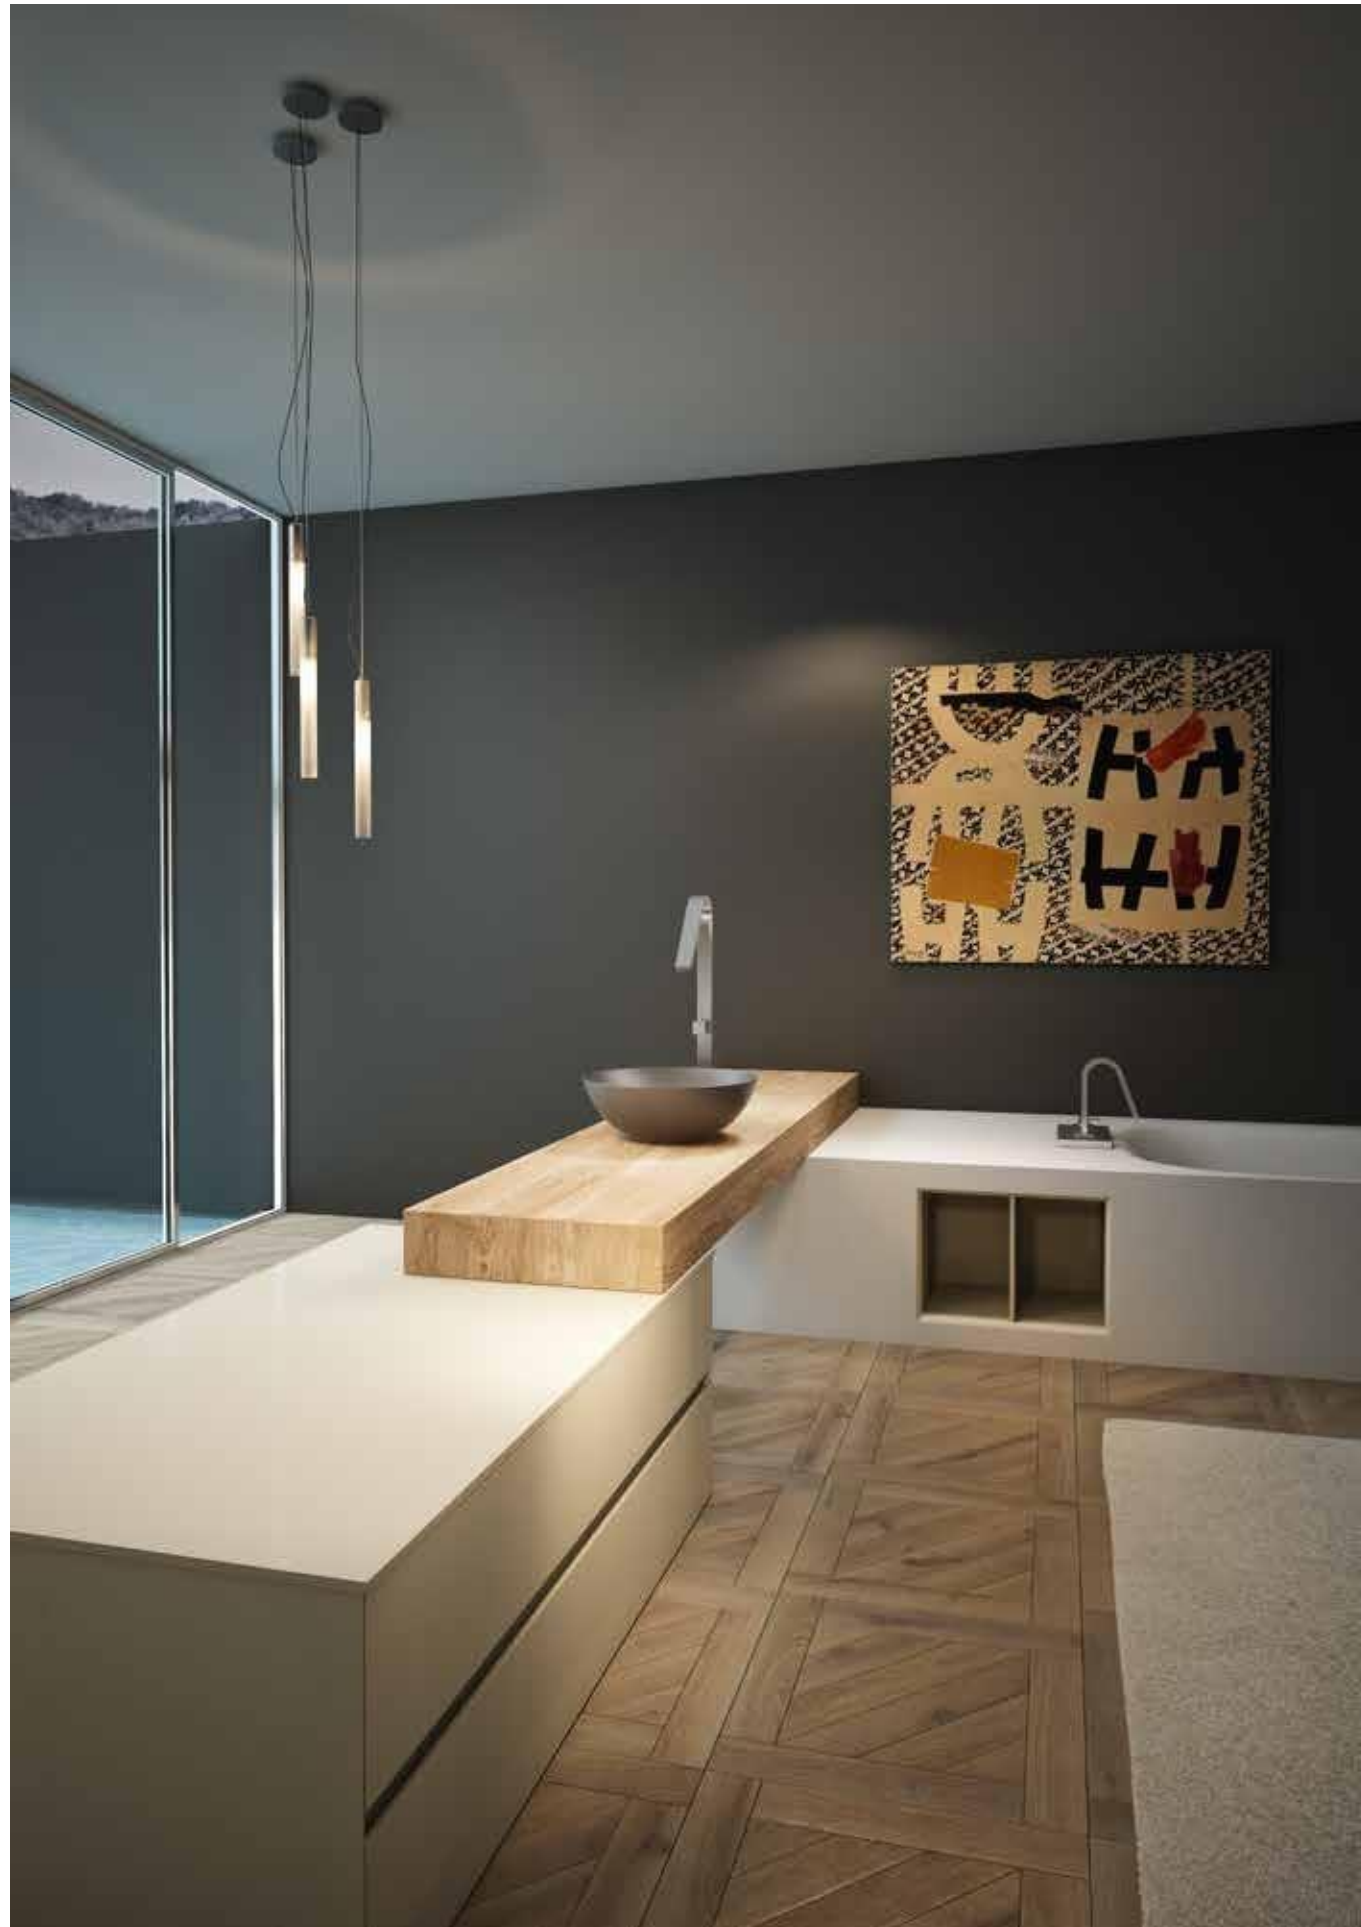

Dettaglio della consolle
Box Concept in Massello
Rovere Naturale e delle basi
ed elementi a giorno Day
Laccato Opaco Bianco.

*Concept Console Box
Solid Natural Oak finish
and Floor units and Day
open units matt Bianco.*