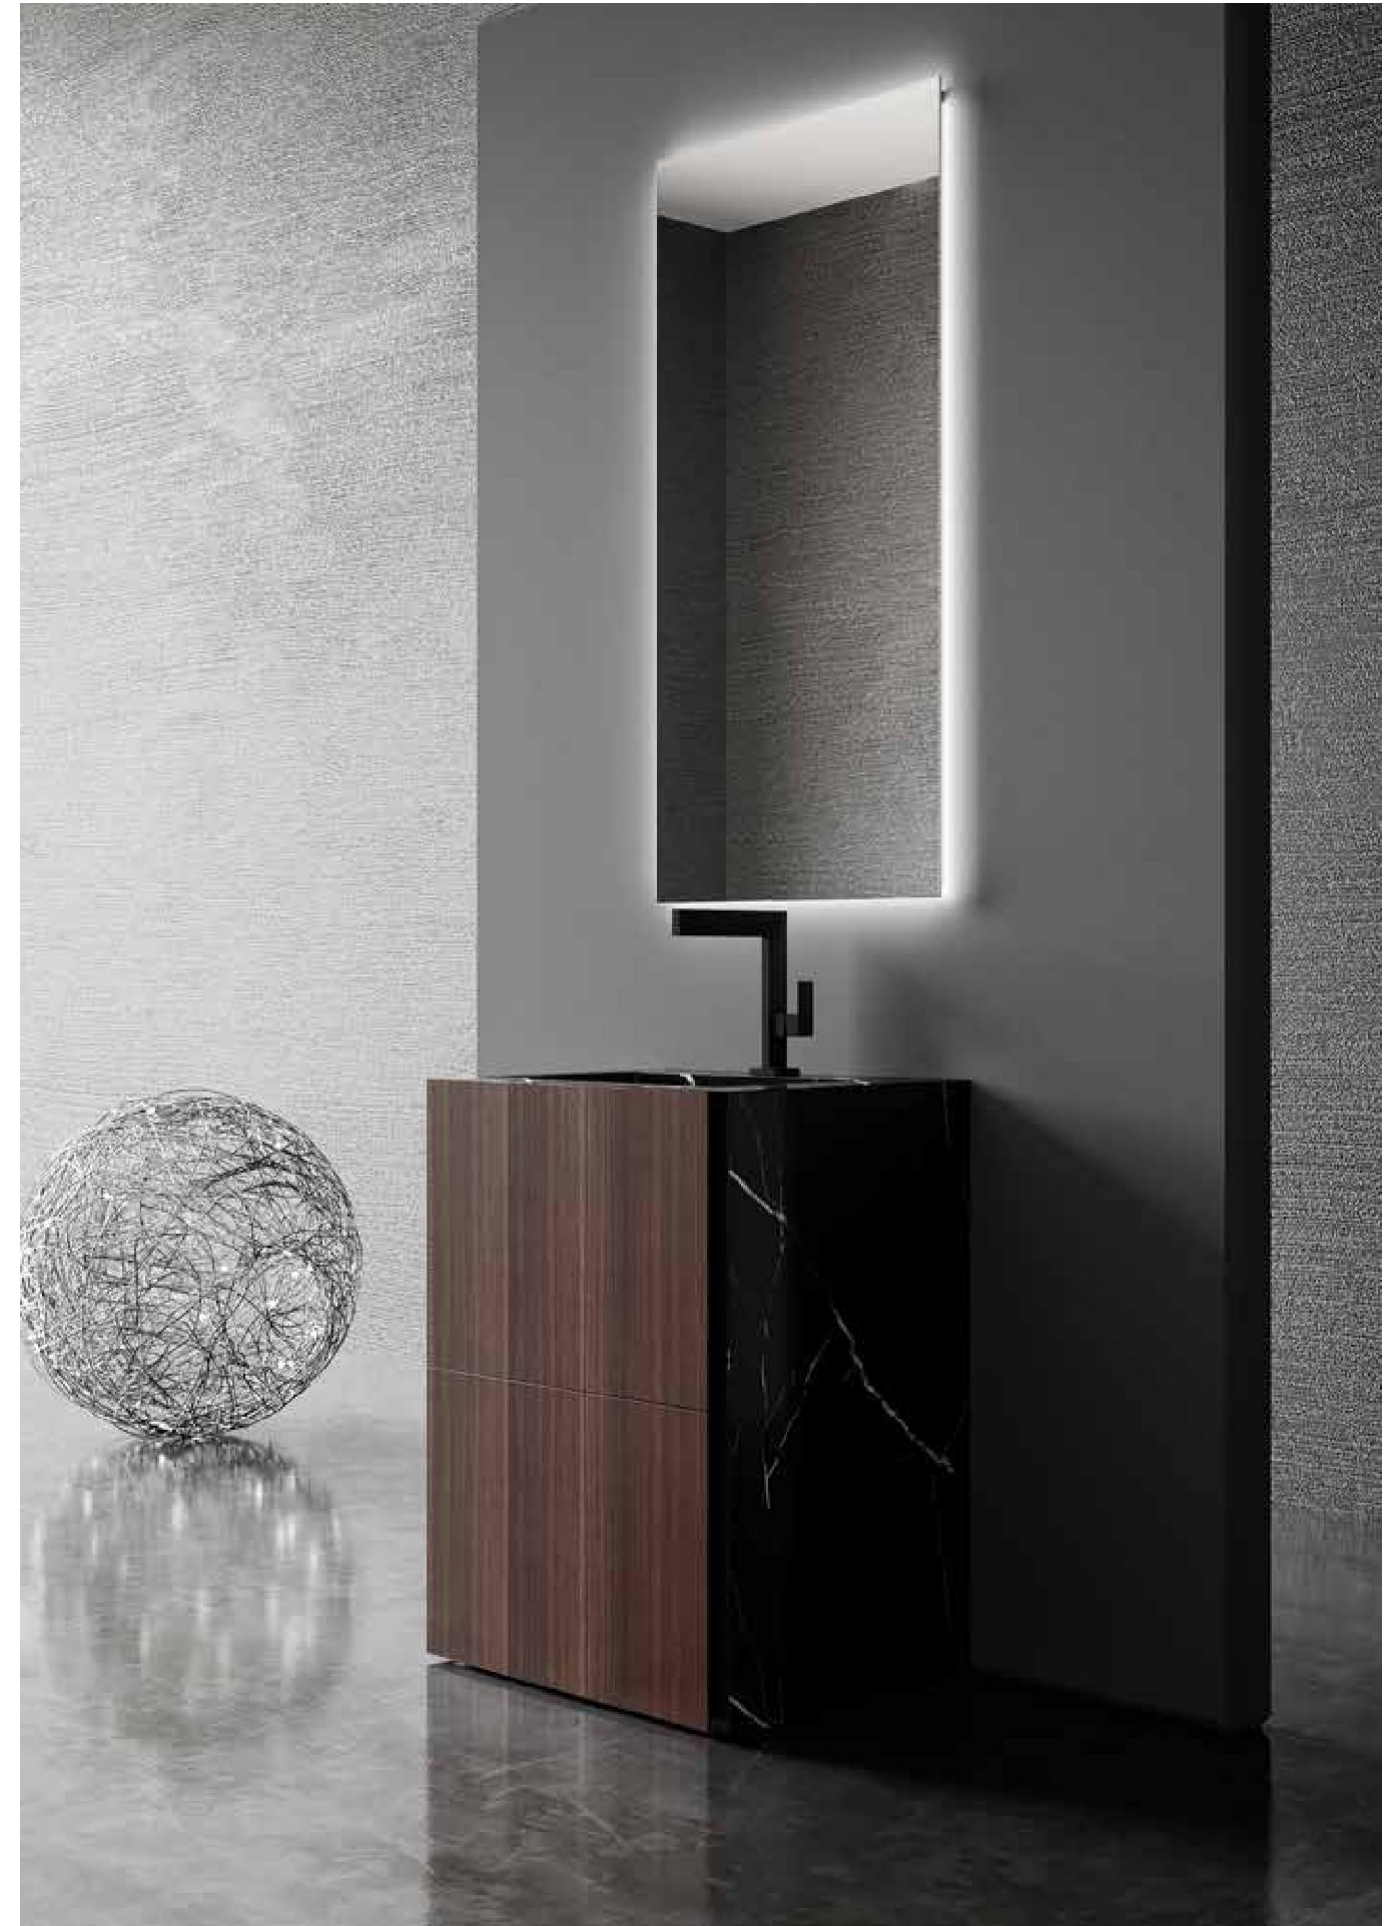

Scorcio del Top con Vasca integrata in finitura Marmo Marquina e del Miscelatore Hito 51 finitura Nichel Nero (a lato).

Top in Marble Marquinia and drawer in Eucalipto Essence finish detail (above).

Top with integrated washbasin Marble Marquina finish and Hito 51 Nichel Nero finish (right page).