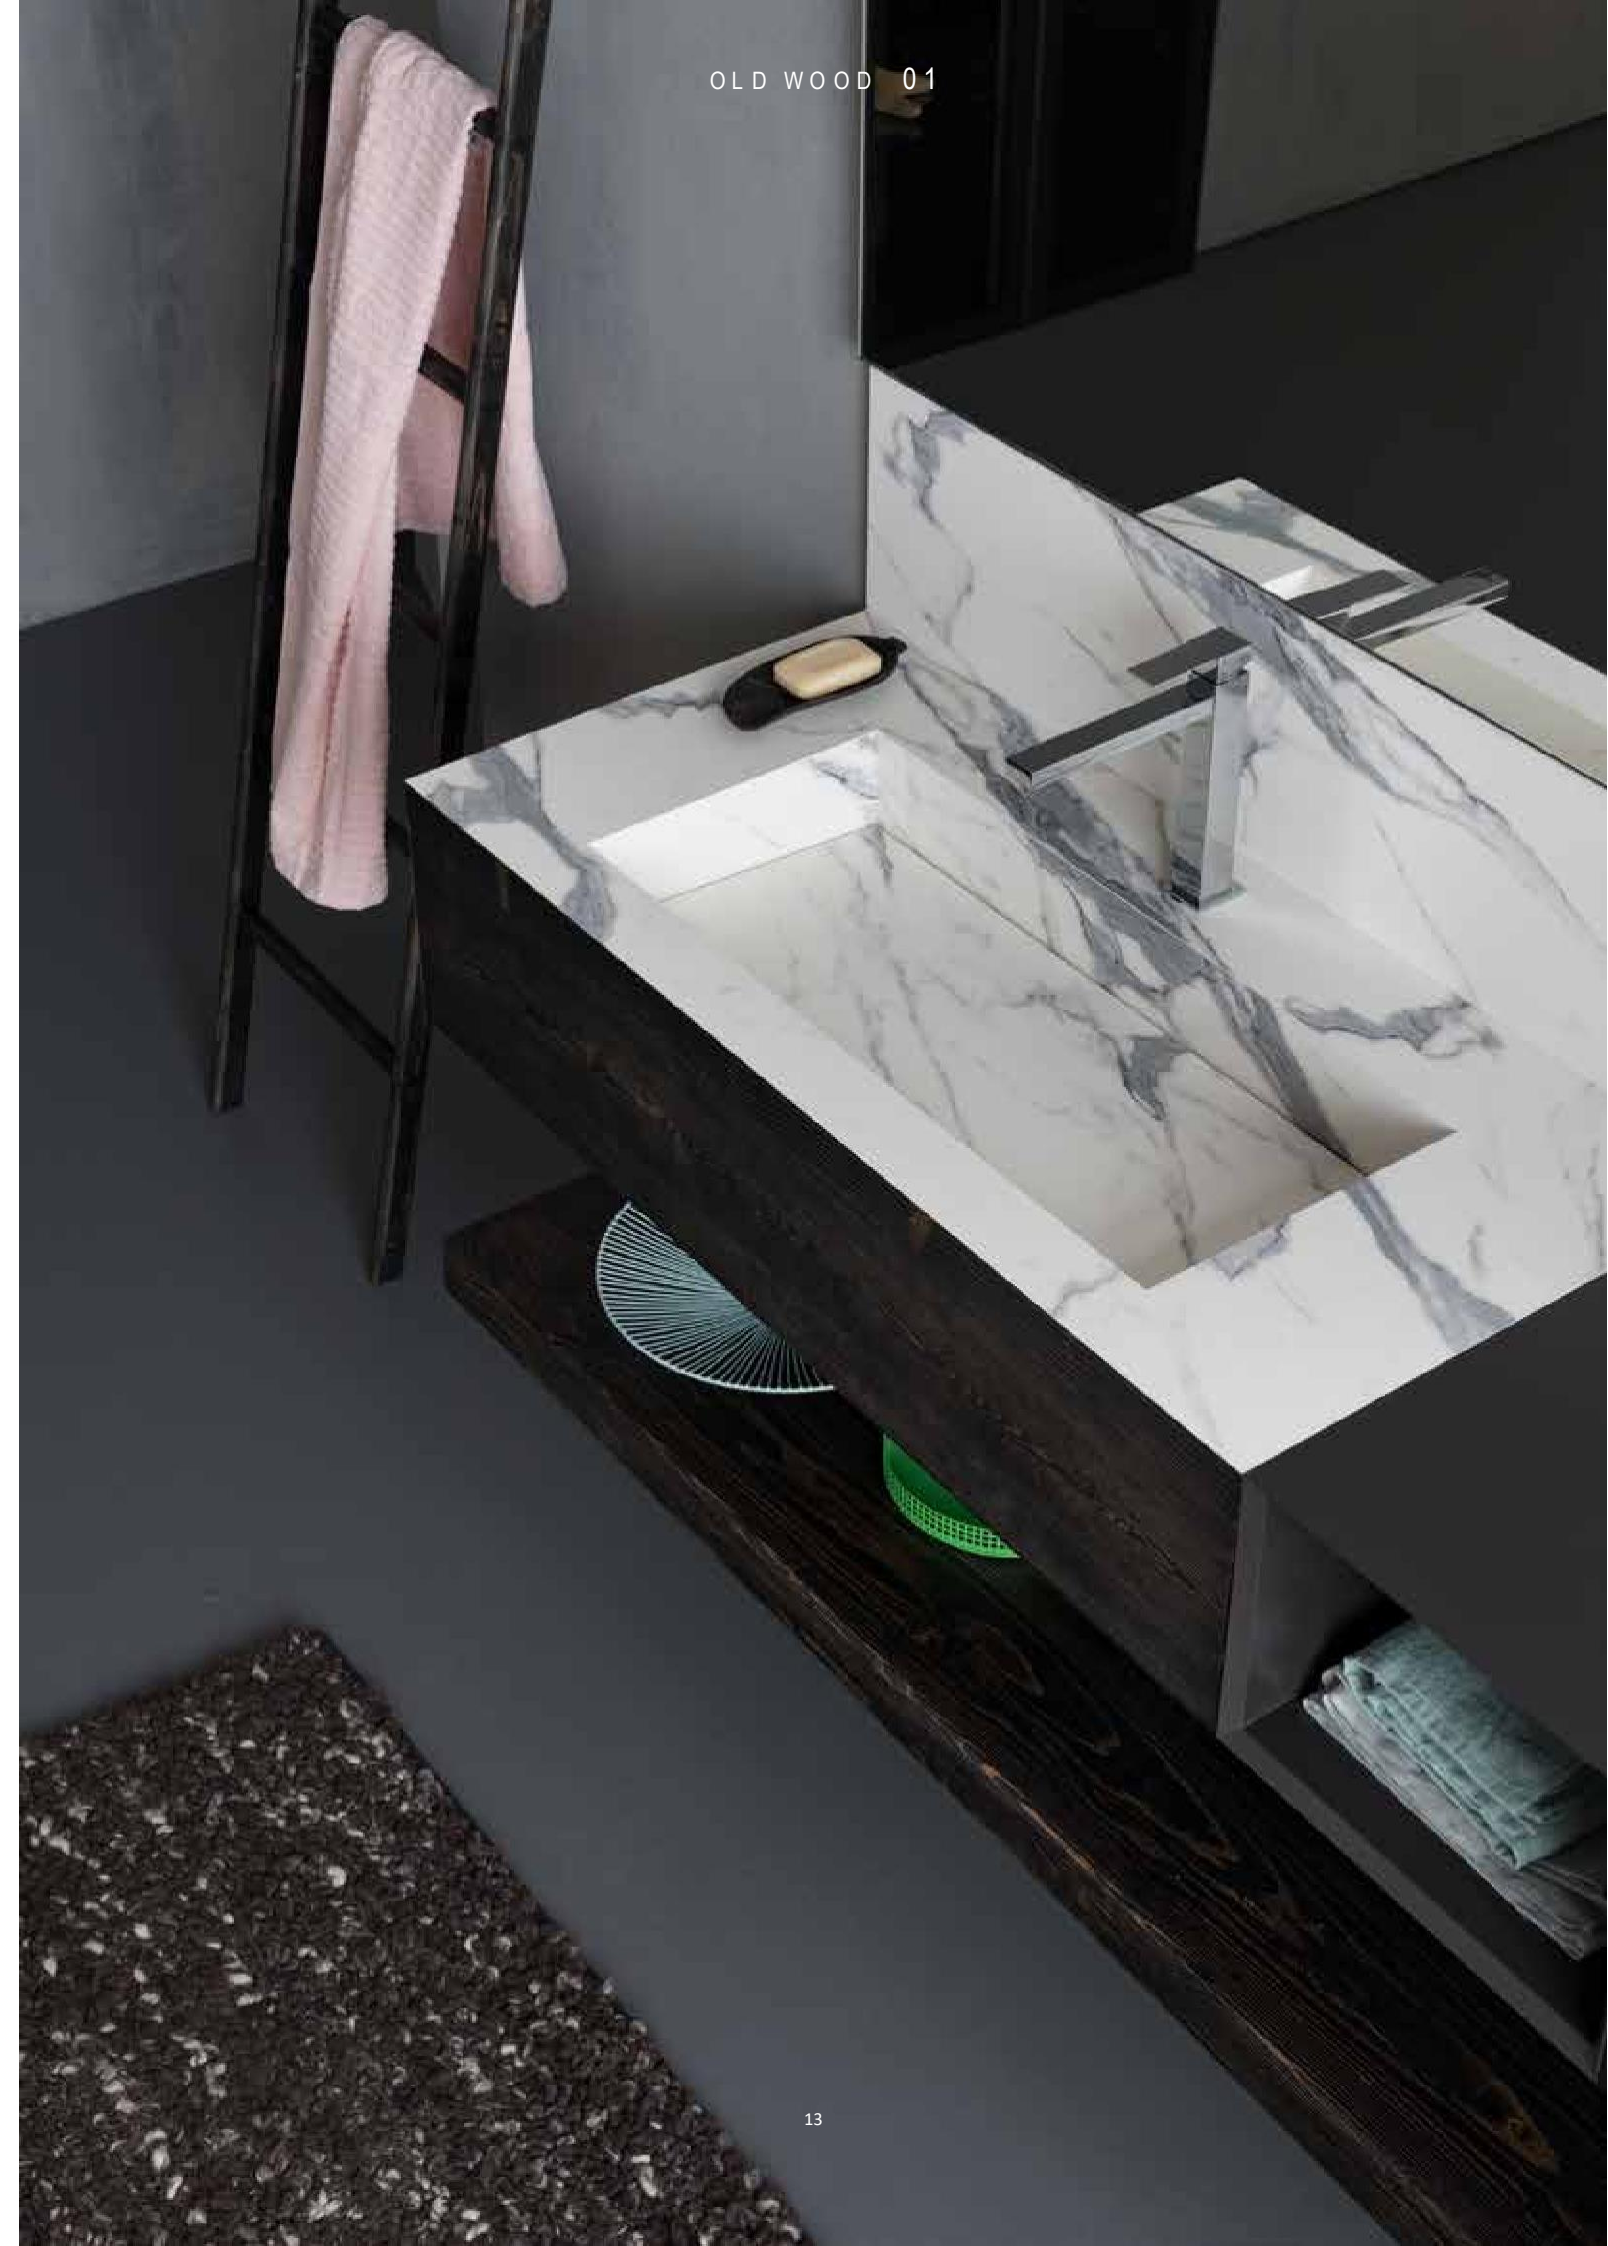

*Style Lacquered Antracite suspended units with Titanio aluminium
frame and fumè glass doors detail (left page).*
Titanio metal shelves with Solid Black Spruce back (above).

Dettaglio top con vasca integrata Hpl Statuario Calacatta (a lato).

Day open unit Mat Antracite detail (above).

Top with integrated Hpl Statuario Calacatta basin (right page).