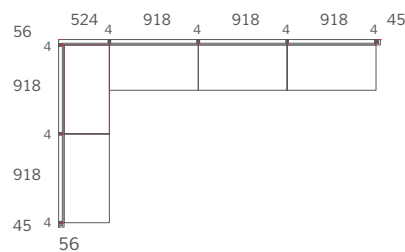

comp. **KB002**

Matwood Dark
Eco Limo