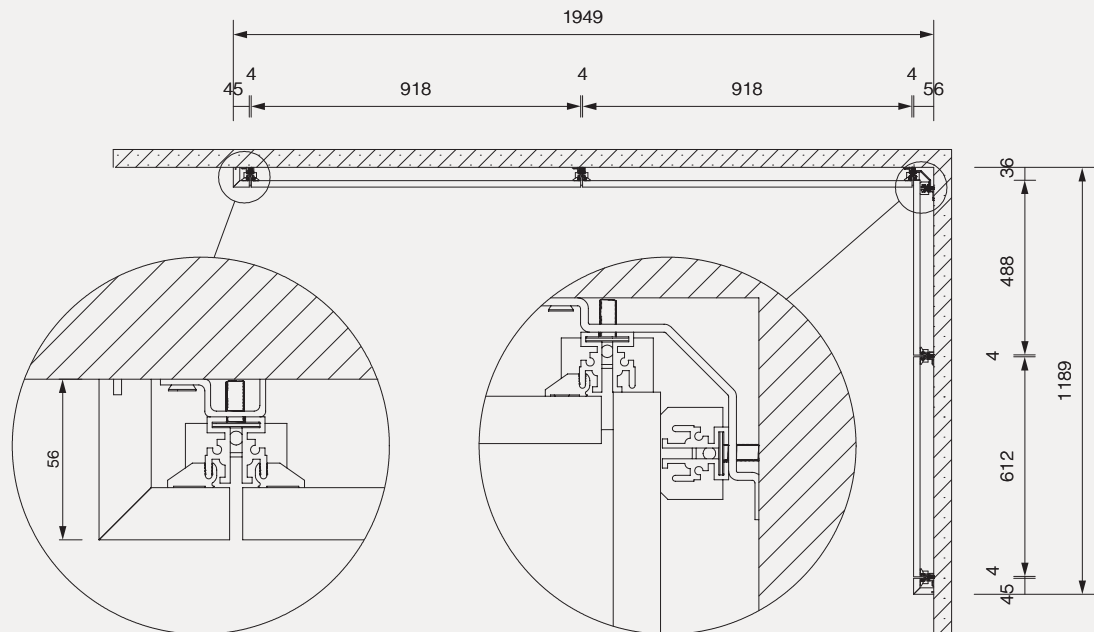

Schienale per Angolo

– Back Panel for Angle

L.488 - Sp. 18

Finitura – Finishes

Matwood White
Matwood Grey
Matwood Dark
Eco Limo

H. 2530	PAK 8PAG	85	0,079
H. 2850	PAK 9PAG	90	0,088

Profilo Terminale

– Terminal Profile

L.45 - P. 56

Finitura – Finishes

Matwood White
Matwood Grey
Matwood Dark
Eco Limo

H. 2530	PAK 8PTE	60	0,038
H. 2850	PAK 9PTE	65	0,088

Calcolo delle quote

– Quote calculation