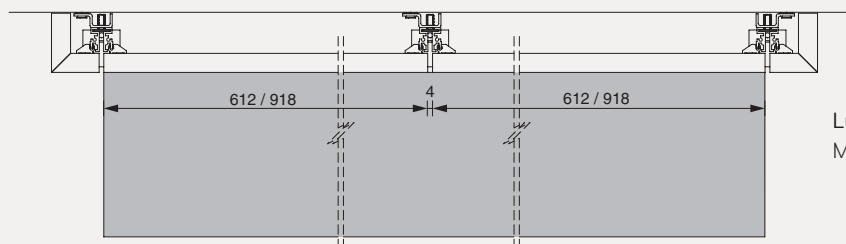

Cabine Armadio K_obi – **Ripiani**

Walk-in closet K_obi – Shelves

Ripiano P.468

– Shelf P.468

Sp.35 - P.468

Finitura – Finishes

Matwood White
Matwood Grey
Matwood Dark
Eco Limo

L. 612	PAK 5R04	40	0,021
L. 918	PAK 5R06	50	0,031

Ripiano con Tubo appendiabiti

– Shelf with hanger bar

H.103 - P.468

Finitura – Finishes

Matwood White
Matwood Grey
Matwood Dark
Eco Limo

L. 612	PAK 5T04	51	0,241
L. 918	PAK 5T06	62	0,356

Pedana (al Metro Lineare)

– Platform (for Linear Meter)

H.35 - P.468

Finitura – Finishes

Matwood White
Matwood Grey
Matwood Dark
Eco Limo

L. 612	PAK 5CML	30+85 / ml	0,301

Lunghezza massima del pannello = 3000 mm
Maximum length of the panel = 3000 mm