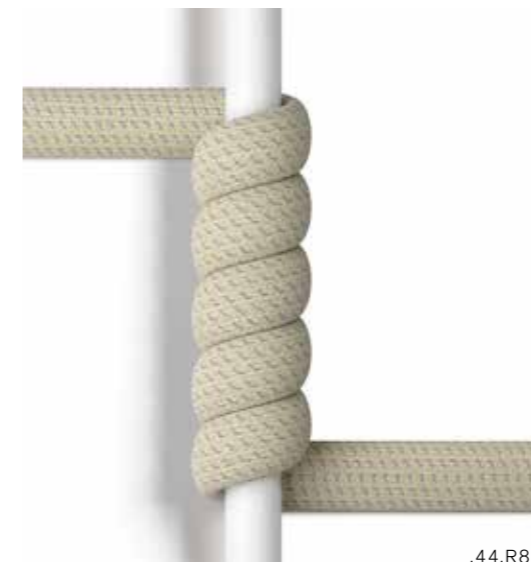

.44.R85T

Le strutture in alluminio vengono abbinata a corde intrecciate a mano in fibra termoplastica acrilica di Teflon, resistenti all'acqua e di facile pulizia. Il materiale presenta un appeal morbido e raffinato simile ad intrecci tessili. Si caratterizza per la sua resistenza ai raggi UV e per la velocità di asciugatura. La finitura alluminio e corda tonda è disponibile solo per articoli Dandy 2.0.