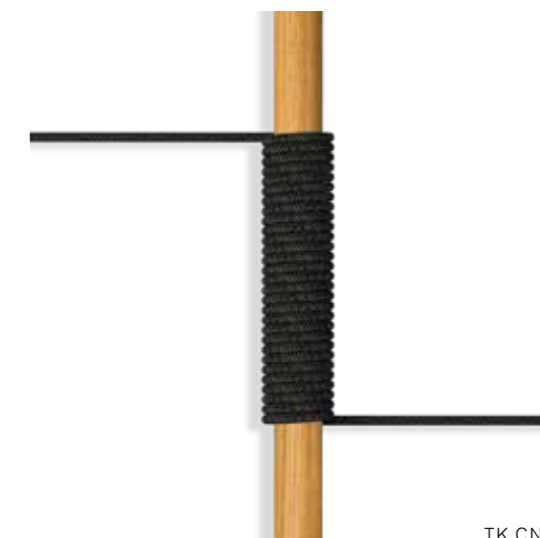

.TK.R16T

.TK.R12T

Le strutture in teak vengono abbinata a corde intrecciate a mano in fibra acrilica di Teflon, a sezione tonda, resistenti all'acqua e di facile pulizia. Il materiale presenta un appeal morbido e raffinato simile ad intrecci tessili. Si caratterizza per la sua resistenza ai raggi UV e per la velocità di asciugatura. La finitura teak e corda tonda è disponibile solo per articoli Ludo e Harp.

The teak frames are combined with Teflon acrylic rope, hand-woven, round section, water-resistant, easy cleaning.

The material is characterized by "soft" appeal similar to fabric textile, it is UV resistant and quick drying.

The teak and round rope finishing is available only for Ludo and Harp items.

.TK.ECT5

Le strutture in teak vengono abbinata a corde intrecciate a mano in fibra acrilica di Teflon, a sezione tonda, resistenti all'acqua e di facile pulizia. Il materiale presenta un appeal morbido e raffinato simile ad intrecci tessili. Si caratterizza per la sua resistenza ai raggi UV e per la velocità di asciugatura.

La finitura teak e corda tonda è disponibile solo per articoli Lodge.

.TK.CNT5

The teak frames are combined with Teflon acrylic rope, hand-woven, round section, water-resistant, easy cleaning.

The material is characterized by "soft" appeal similar to fabric textile, it is UV resistant and quick drying.