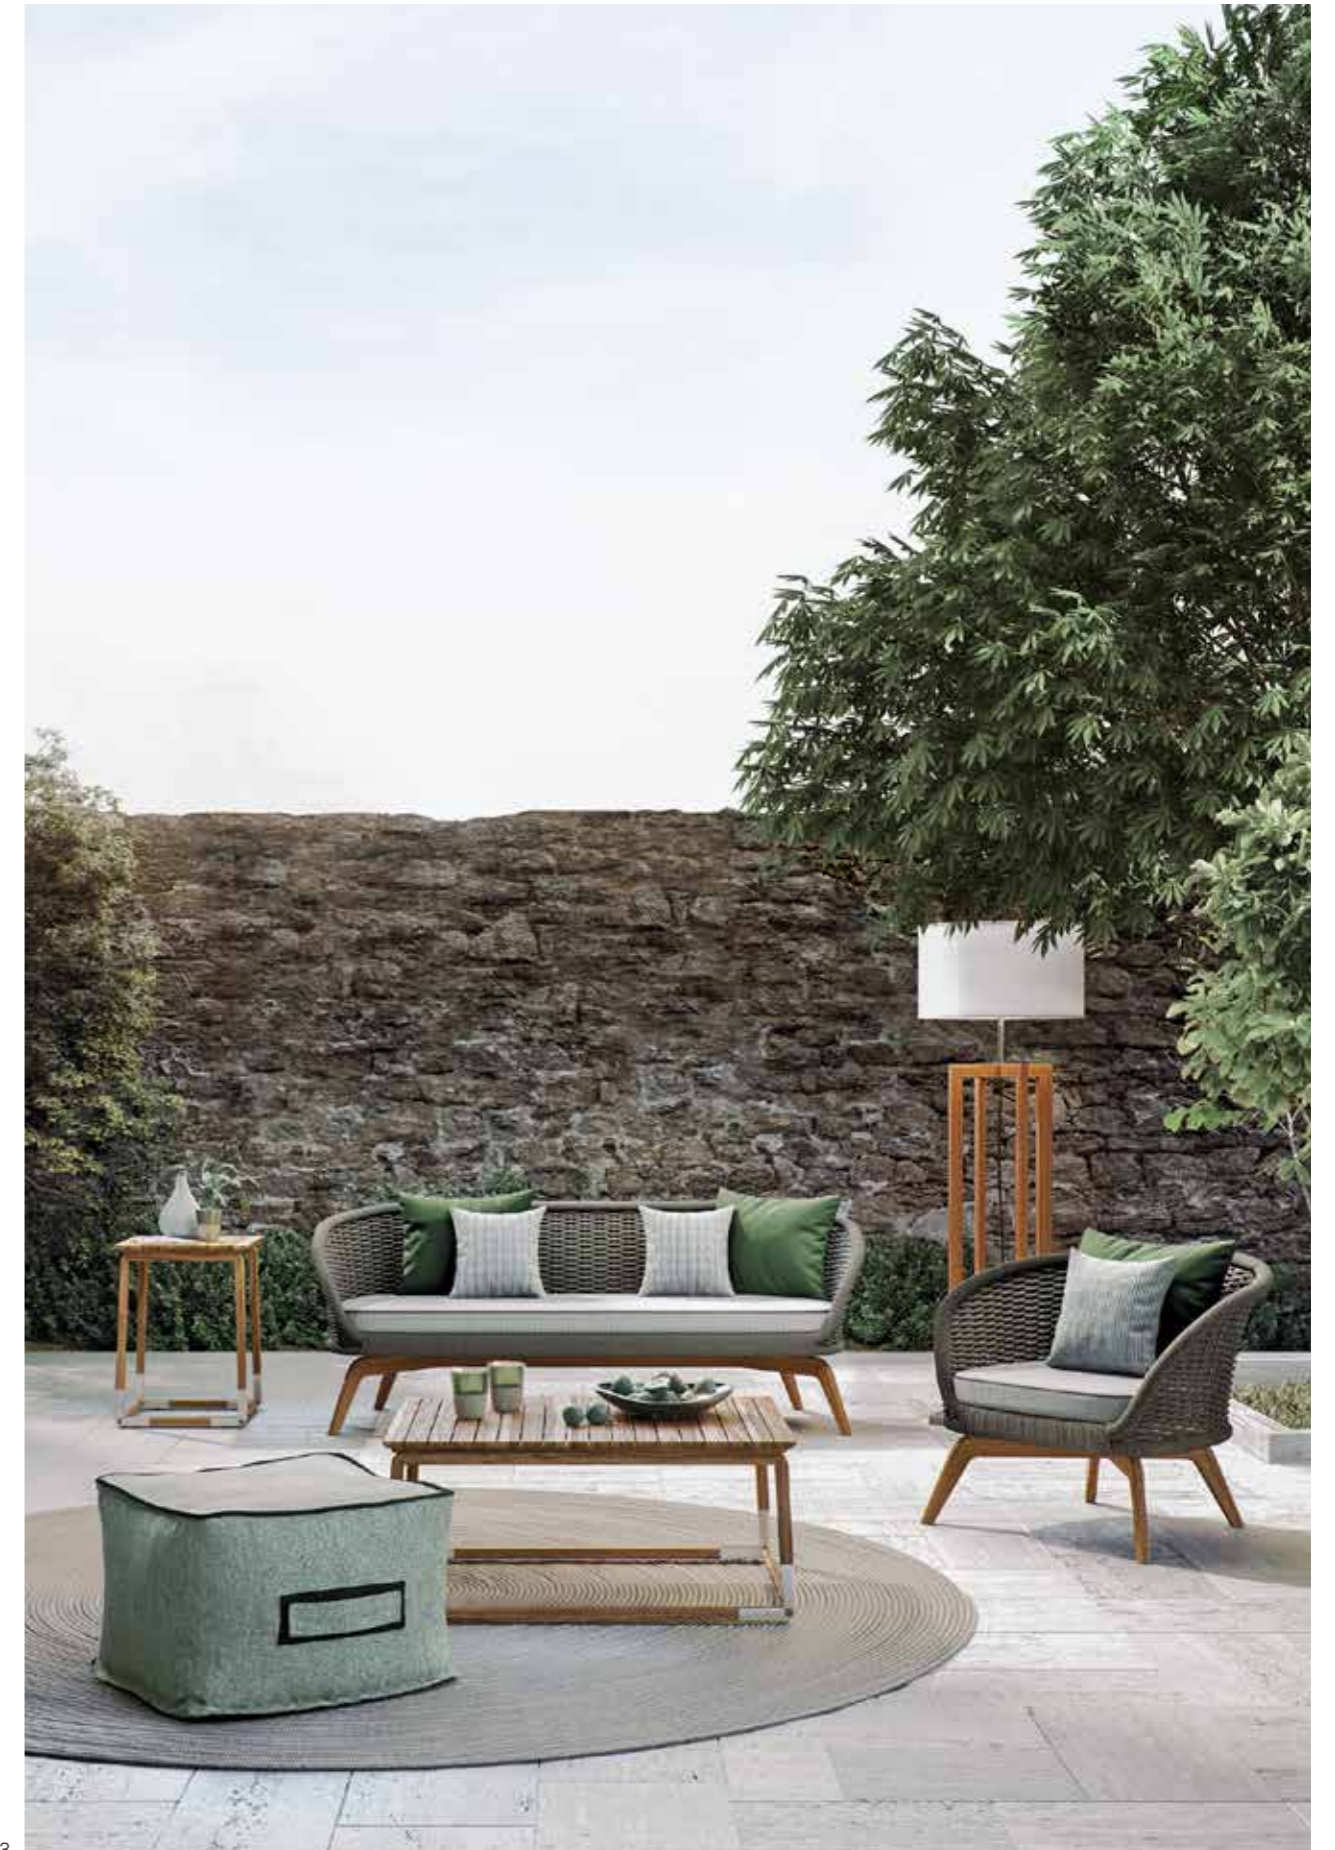

.02

FRISBEE COLLECTION

2. Dettaglio
Detail

Frisbee Service Table
Ludo Lantern

LUDO COLLECTION

3. Composizione Set
Set Composition

Ludo .L2 Sofa · Ludo .L1 Armchair · Cycle Coffee
Table · Cycle Service Table · Soft Q60 Pouf ·
Michelangelo Carpet · Vertigo Floor Lamp