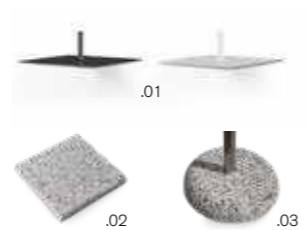

FELIX - V
Lph | Wdh Peso | Weight m³

3 x 6 m 130 kg 1,85	.37
3,5 x 7 m 140 kg 1,95	
3 x 8 m 145 kg 2	.LG
4 x 8 m 155 kg 2,20	

GALAXY
Lph | Wdh Peso | Weight m³

6 x 6 m 130 kg 1,6	.37
7 x 7 m 145 kg 1,9	
8 x 8 m 155 kg 2,3	.44