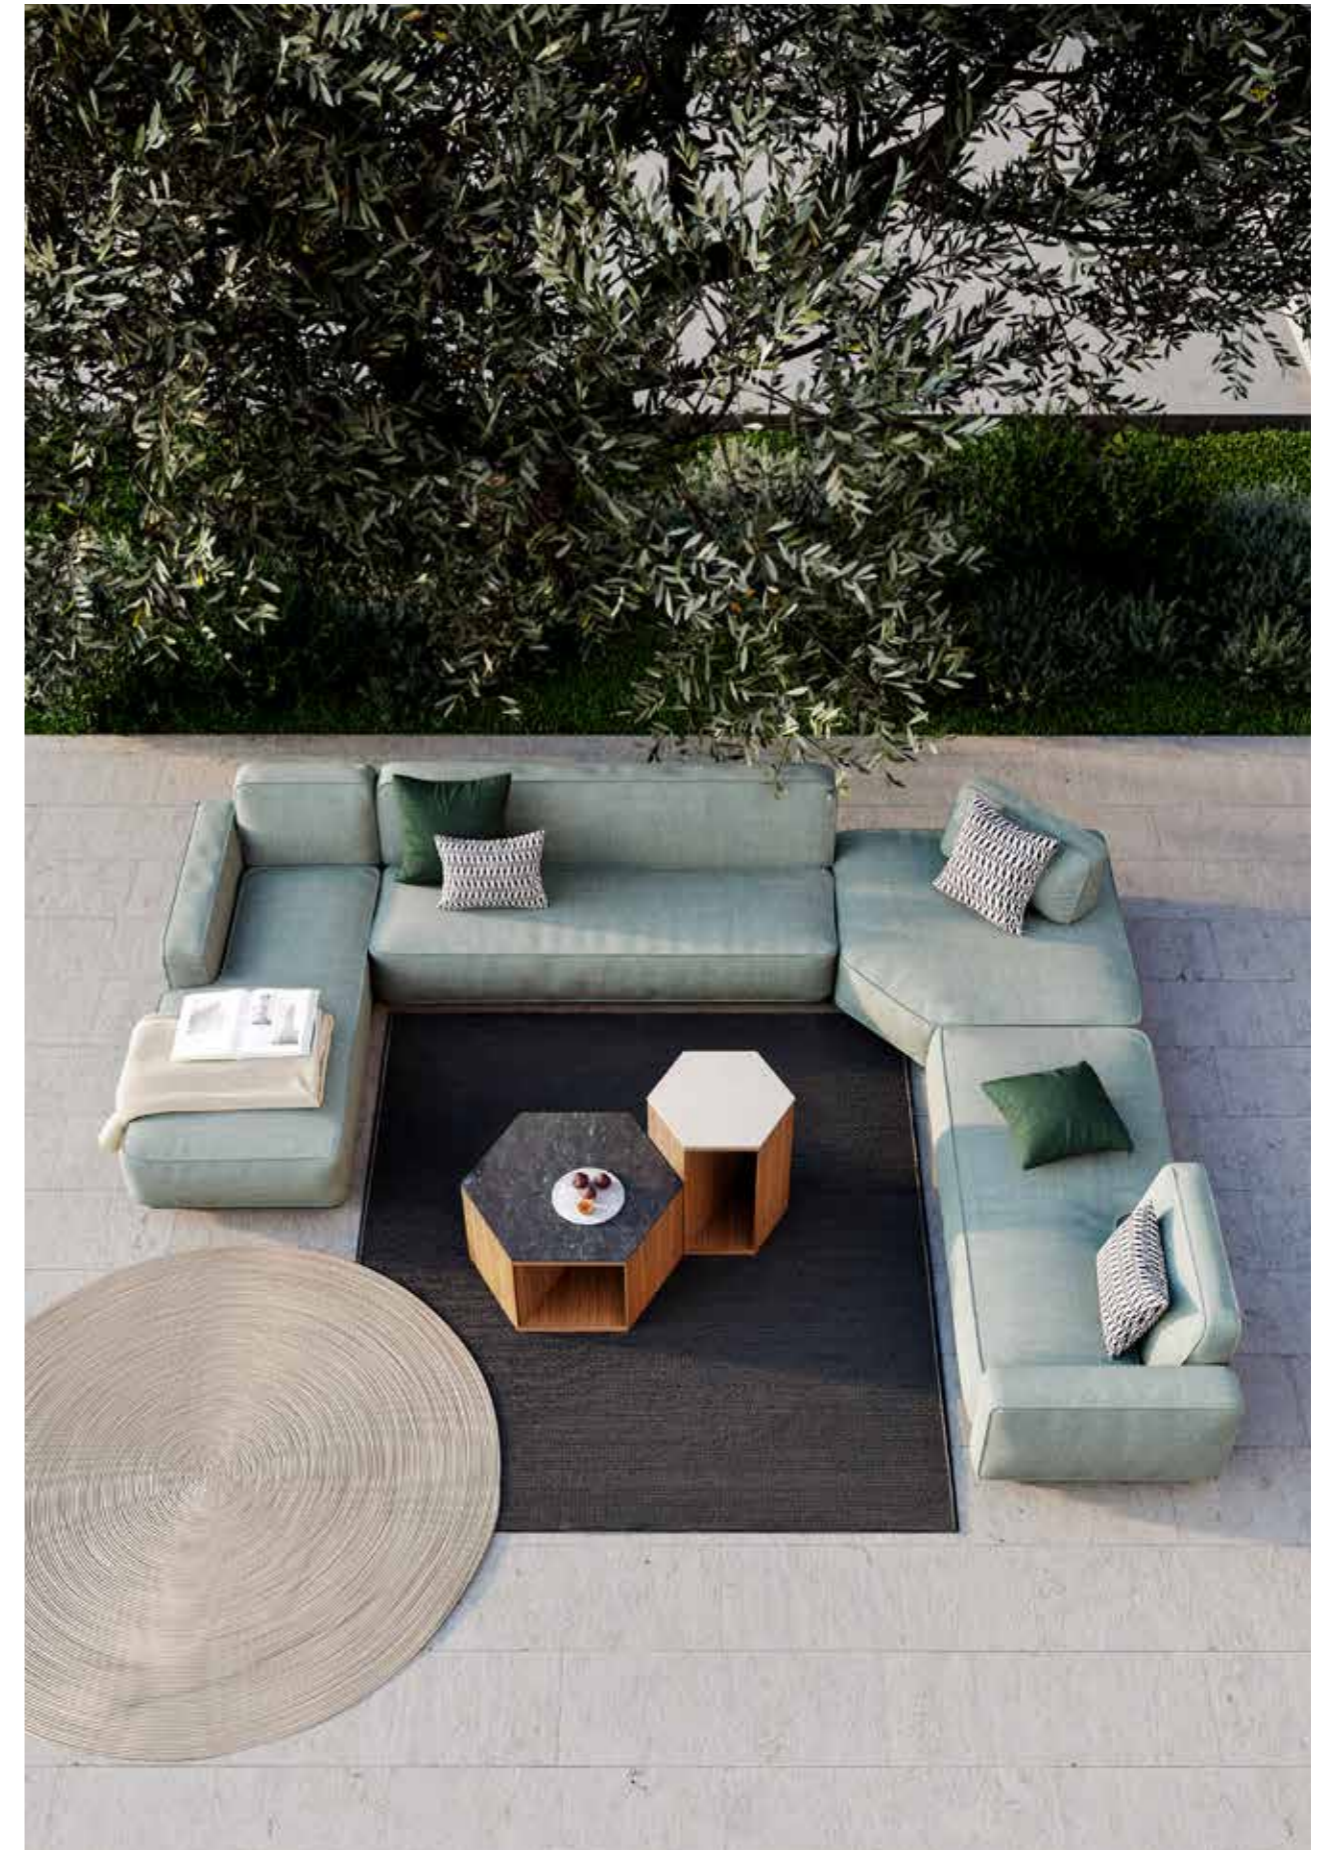

Laguna Module 25 · Module 20 · Module 11 ·
Module 24 · Zeta Coffee Table · Zeta Service Table
· Raffaello Carpet · Michelangelo Carpet

ALCOVA COLLECTION

Pagina Precedente
Previous Page

Alcova Day Bed · Ludo Coffee Table
Dream Service Table · Raffaello Carpet
Alba Lantern, wired version